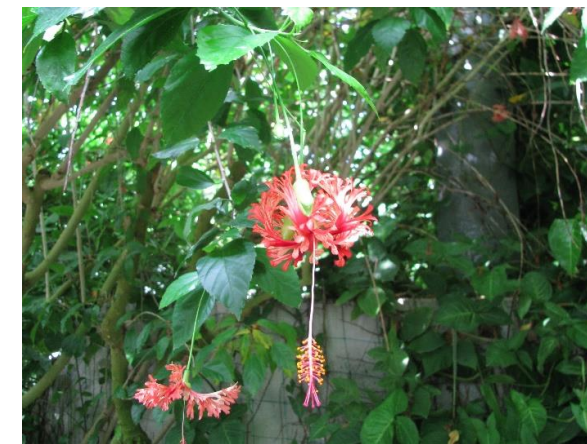

熊本市動植物園 開花情報（10月10日現在）

13

コスモス
(花畑)

3

バラ
(バラ園)

鉢花
(花の休憩所 鉢花室)

サンゴ油桐
(花の休憩所 サボテン室)

フウリンブッソウゲ
(花の休憩所 大温室)