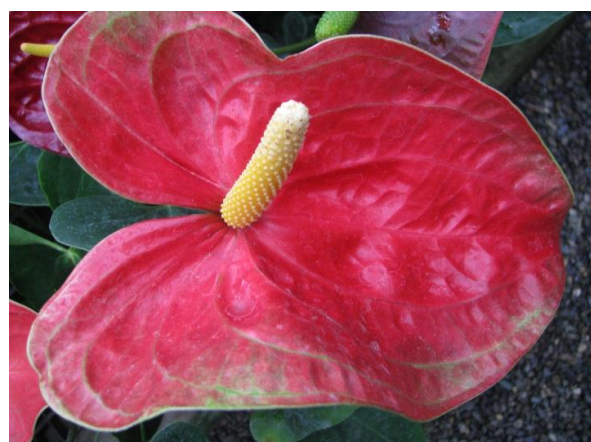

アンズリウム
(花の休憩所 鉢花室)