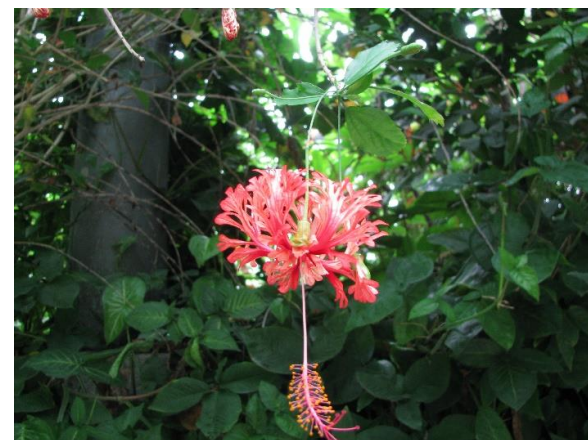

熊本市動植物園 開花情報（7月17日現在）

1 ノリウツギ
(春夏花木園)

2 ムクゲ
(春夏花木園)

フウリンブッソウゲ
(花の休憩所 大温室)

メディニラ・スペシオサ
(花の休憩所 大温室)

17 ヤマハギ
(日本庭園)

オクラ
(西門)

コンロンカ
(花の休憩所 大温室)