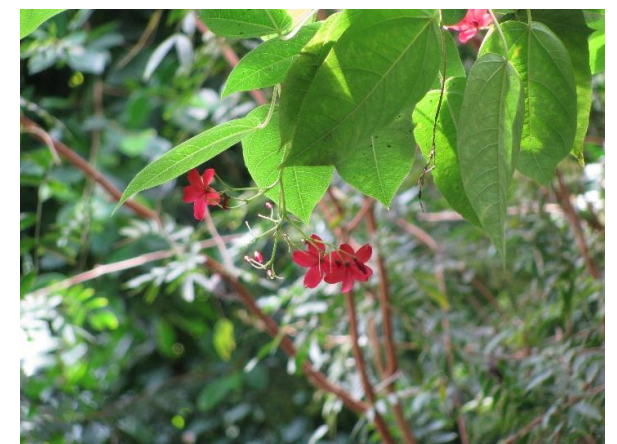

ハナキリン  
(花の休憩所)

**4** シラン  
(秋冬花木園)

**5** トチノキ  
(秋冬花木園)

フウリンブッコウゲ  
(花の休憩所)

テイキンザクラ  
(花の休憩所)

花の見ごろは次々と変わります。ご了承ください。

問合わせ先 熊本市動植物園 植物班 Tel096-368-4416