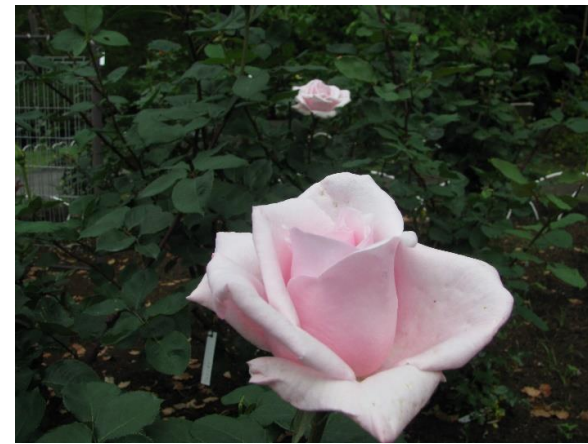

# 熊本市動植物園 開花情報（4月25日現在）

**1** オオデマリ  
(春夏花木園)

**1** コデマリ  
(春夏花木園)

**5** ニシキギ  
(秋冬花木園)

**11** 肥後しゃくやく  
(肥後六花コーナー)

**1** ハクチョウゲ  
(春夏花木園)

**3** バラ  
(バラ園)

**20** クスノキ  
(花の休憩所 周辺)