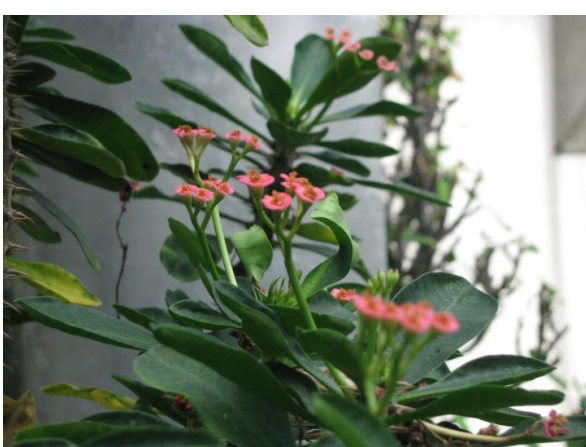

キョウチクトウ
(春夏花木園)

20

サルスベリ
(花の休憩所 周辺)

ハナキリン
(花の休憩所)

フウリンブッソウゲ
(花の休憩所)

サギソウ
(西門)

オクラ
(緑の相談所回廊)

サントンカ
(花の休憩所)