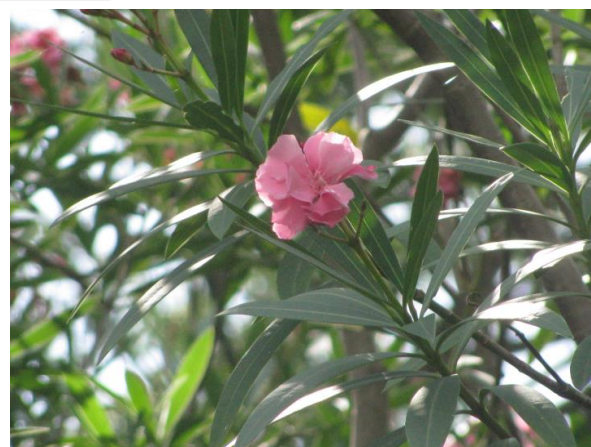

ノリウツギ
(春夏花木園)

2