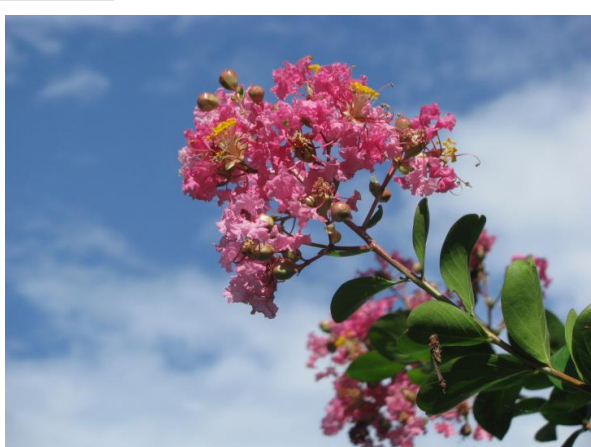

キョウチクトウ
(春夏花木園)

20

サルスベリ
(花の休憩所 周辺)

ハナキリン
(花の休憩所)

フウリンブッソウゲ
(花の休憩所)

サギソウ
(西門)

オクラ
(緑の相談所回廊)

サントンカ
(花の休憩所)