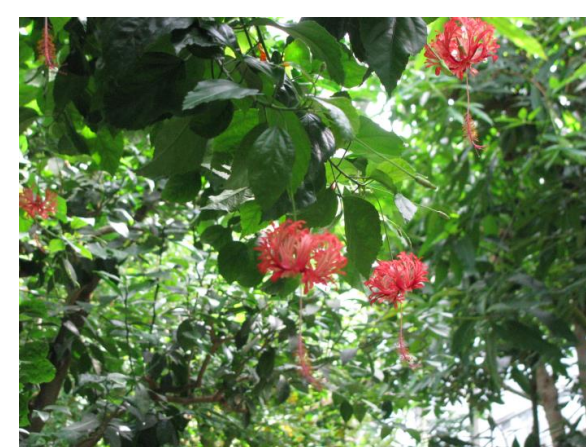

キョウチクトウ
(春夏花木園)

20

サルスベリ
(花の休憩所 周辺)

ハナキリン
(花の休憩所)

フウリンブッソウゲ
(花の休憩所)

サギソウ
(西門)

オクラ
(緑の相談所回廊)

サントンカ
(花の休憩所)