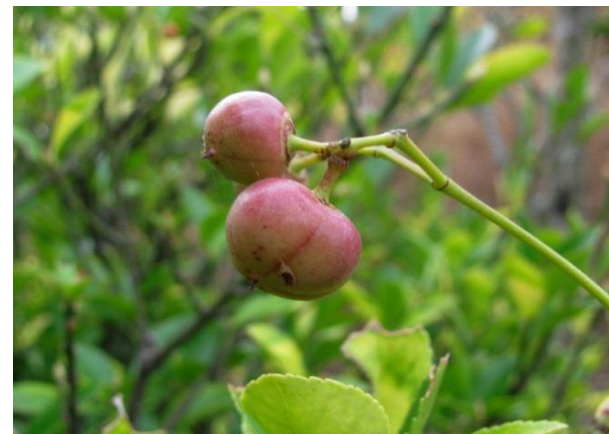

11 肥後さざんか'艶姿(えにし)'
(肥後六花コーナー)

4 ヤブラン実
(秋冬花木園ほか)

4 マサキ実
(秋冬花木園ほか)

6 ブルーベリー紅葉
(果樹園)

11 ニホンズイセン
(肥後六花コーナーほか)

花や紅葉の見ごろは次々と変わります。ご了承ください。

問合わせ先 熊本市動植物園 植物班 Tel096-368-5615